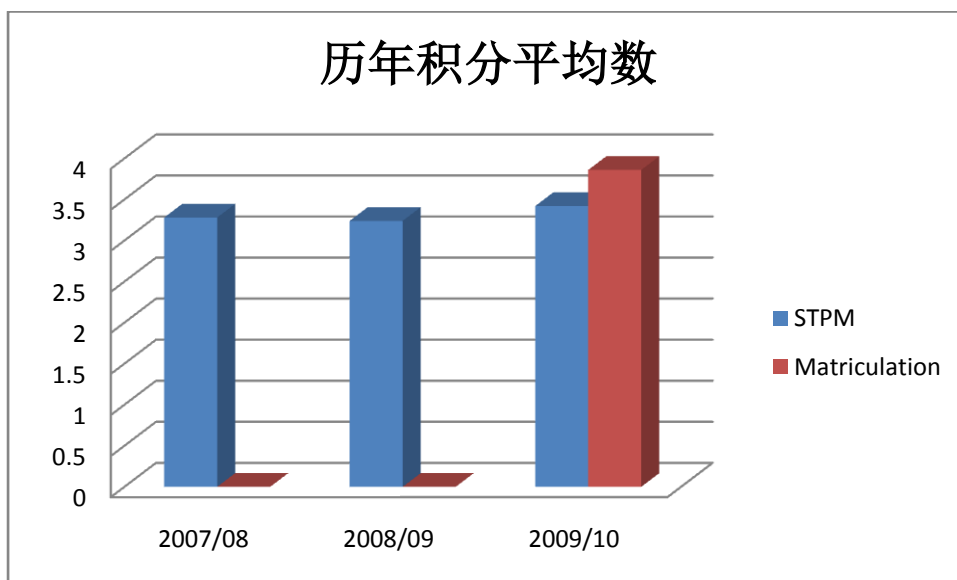

	STPM	Matriculation
平均数 Mean	3.42	3.86
入学积分范围 Min-Max (人数)	3.42(1)	3.59(1)-4.00(2)
众数 Mode (人数)	3.42(1)	4.00(2)
华裔生调查回收/华裔生报到总人数	1/4	3/4
华裔生报到总人数/新生人数	4/资料从缺	

	2007/08	2008/09	2009/10
STPM	3.28	3.24	3.42
Matriculation	-	-	3.86

注:

- 1) 所有数据只包括华裔新生
- 2) 所有数据没有包括课外活动分数
- 3) 积分只是参考资料, 不是入学标准