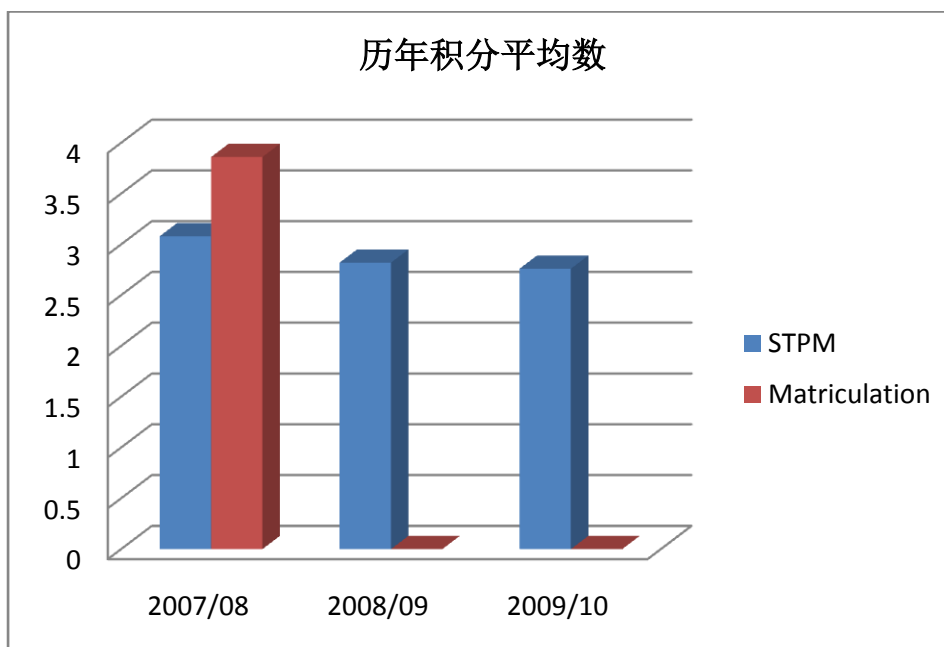

	STPM	Matriculation
平均数 Mean	2.76	-
入学积分范围 Min-Max (人数)	2.5(4)-3.17(2)	-
众数 Mode (人数)	2.75(7)	-
华裔生调查回收/华裔生报到总人数	29/33	-
华裔生报到总人数/新生人数	33/资料从缺	

	2007/08	2008/09	2009/10
STPM	3.08	2.82	2.76
Matriculation	3.86	-	-

注:

- 1) 所有数据只包括华裔新生
- 2) 所有数据没有包括课外活动分数
- 3) 积分只是参考资料, 不是入学标准