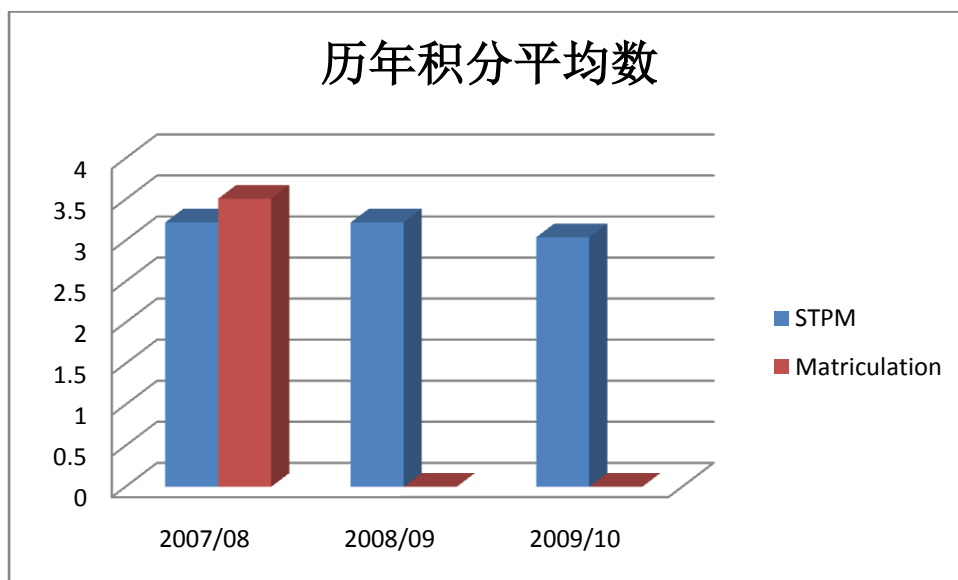

	STPM	Matriculation
平均数 Mean	3.04	-
入学积分范围 Min-Max (人数)	2.98(1)-3.34(1)	-
众数 Mode (人数)	3.00(10)	-
华裔生调查回收/华裔生报到总人数	16/16	-
华裔生报到总人数/新生人数	16/资料从缺	

	2007/08	2008/09	2009/10
STPM	3.22	3.22	3.04
Matriculation	3.51	-	-

注:

- 1) 所有数据只包括华裔新生
- 2) 所有数据没有包括课外活动分数
- 3) 积分只是参考资料, 不是入学标准