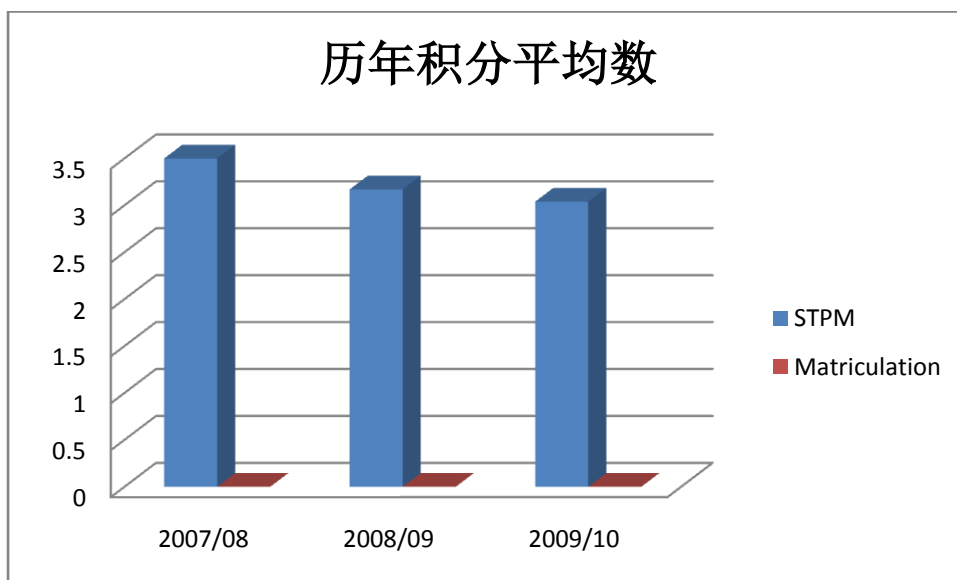

	STPM	Matriculation
平均数 Mean	3.04	-
入学积分范围 Min-Max (人数)	3.04(1)	-
众数 Mode (人数)	3.04(1)	-
华裔生调查回收/华裔生报到总人数	1/1	-
华裔生报到总人数/新生人数	1/资料从缺	

	2007/08	2008/09	2009/10
STPM	3.5	3.17	3.04
Matriculation	-	-	-

注:

- 1) 所有数据只包括华裔新生
- 2) 所有数据没有包括课外活动分数
- 3) 积分只是参考资料, 不是入学标准