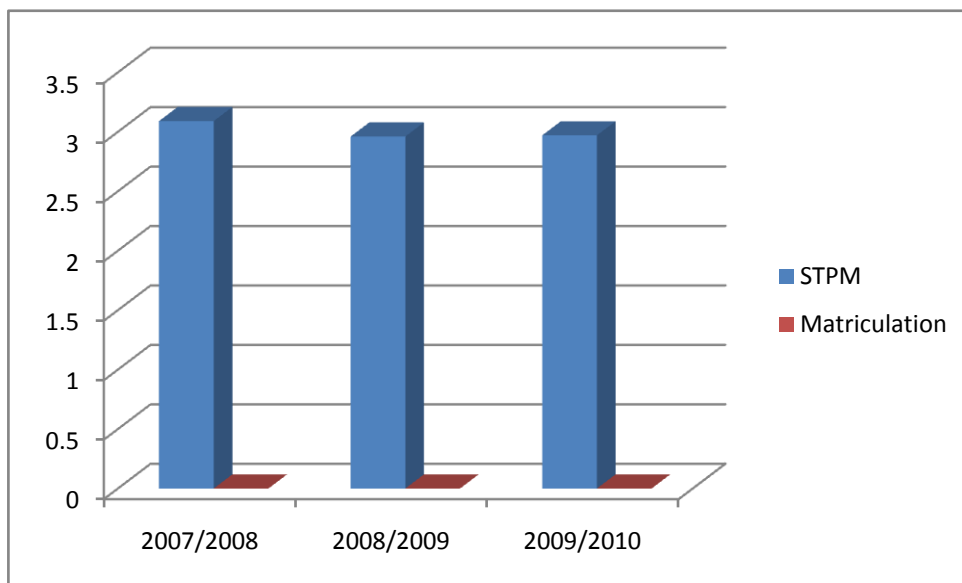

	STPM	Matriculation
平均数 Mean	2.97	-
入学积分范围 Min-Max (人数)	2.67(1)-3.17(1)	-
众数 Mode (人数)	2.67(1), 2.92(1), 3.00(1), 3.08(1), 3.17(1)	-
华裔生调查回收/华裔生报到总人数	5/20	-
华裔生报到总人数/新生人数	20/资料从缺	

历年积分平均数

	2007/08	2008/09	2009/10
STPM	3.09	2.96	2.97
Matriculation	-	-	-

注:

- 1) 所有数据只包括华裔新生
- 2) 所有数据没有包括课外活动分数
- 3) 积分只是参考资料, 不是入学标准