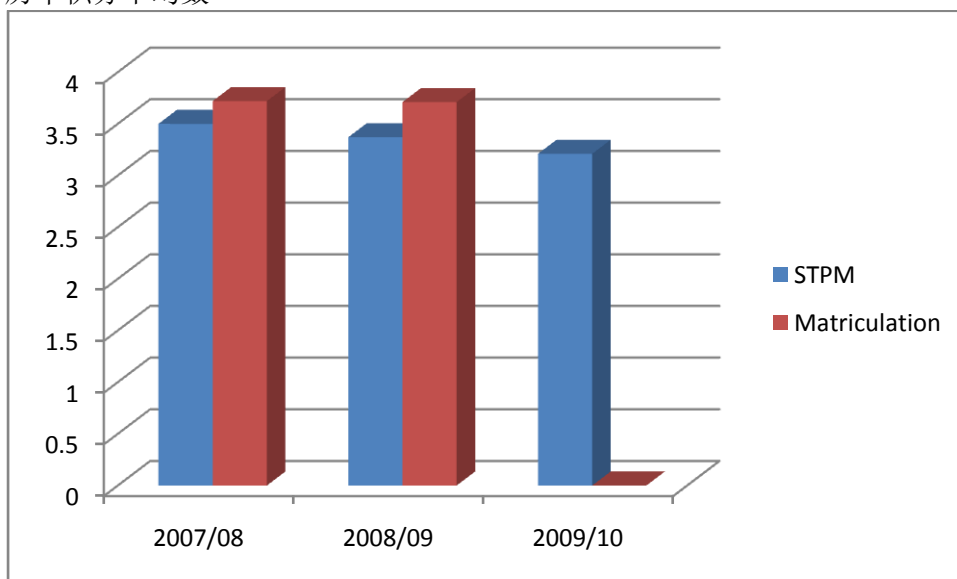

	STPM	Matriculation
平均数 Mean	3.21	-
入学积分范围 Min-Max (人数)	2.75(1)-3.83(1)	-
众数 Mode (人数)	3.00(2), 3.17(2), 3.33(2)	-
华裔生调查回收/华裔生报到总人数	11/11	-
华裔生报到总人数/新生人数	11/28	

历年积分平均数

	2007/08	2008/09	2009/10
STPM	3.50	3.37	3.21
Matriculation	3.72	3.71	-

注： 1) 所有数据只包括华裔新生 2) 所有数据没有包括课外活动分数
3) 积分只是参考资料，不是入学标准