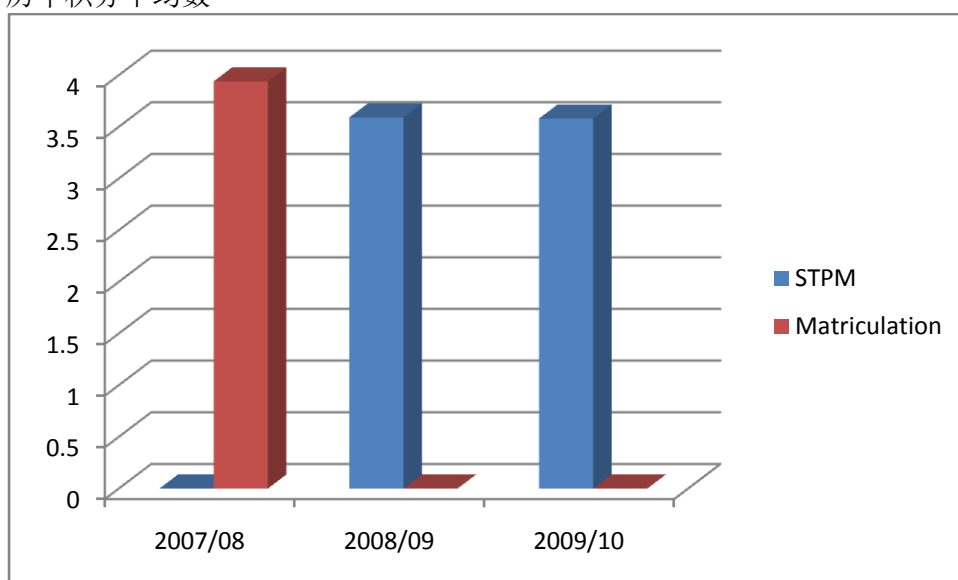

	STPM	Matriculation
平均数 Mean	3.58	-
入学积分范围 Min-Max (人数)	3.50(1)-3.67(1)	-
众数 Mode (人数)	3.58(2)	-
华裔生调查回收/华裔生报到总人数	4/10	-
华裔生报到总人数/新生人数	10/48	

历年积分平均数

	2007/08	2008/09	2009/10
STPM	-	3.59	3.58
Matriculation	3.94	-	-

注： 1) 所有数据只包括华裔新生 2) 所有数据没有包括课外活动分数
3) 积分只是参考资料，不是入学标准