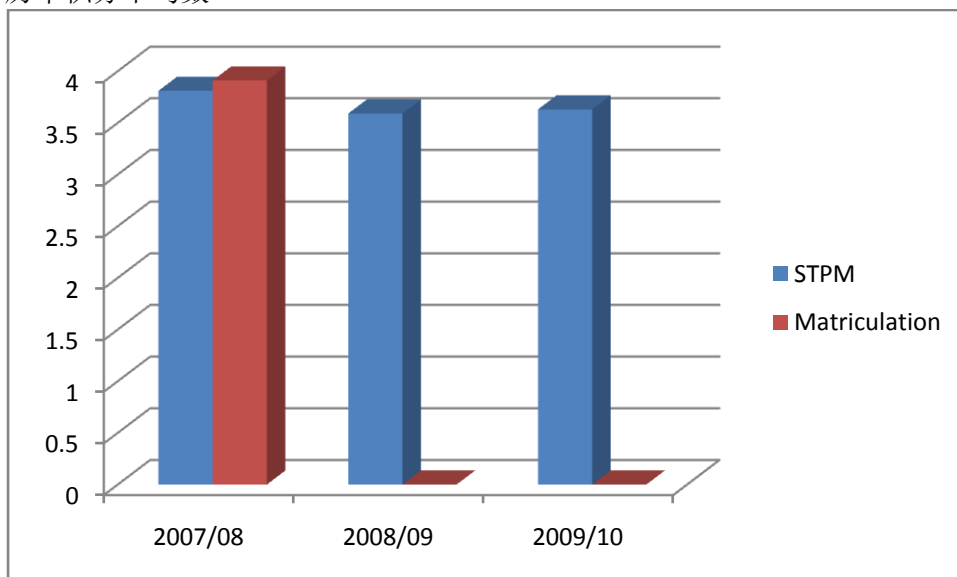

**IJAZAH SARJANA MUDA KEJURUTERAAN BIO-PERUBATAN**

	<b>STPM</b>	<b>Matriculation</b>
平均数 Mean	3.63	-
入学积分范围 Min-Max (人数)	3.5(3)-3.92(1)	-
众数 Mode (人数)	3.50, 3.67(3)	-
华裔生调查回收/华裔生报到总人数	8/8	-
华裔生报到总人数/新生人数	8/资料从缺	

历年积分平均数

	<b>2007/08</b>	<b>2008/09</b>	<b>2009/10</b>
<b>STPM</b>	<b>3.81</b>	<b>3.59</b>	<b>3.63</b>
<b>Matriculation</b>	<b>3.91</b>	<b>-</b>	<b>-</b>

注:

- 1) 所有数据只包括华裔新生
- 2) 所有数据没有包括课外活动分数
- 3) 积分只是参考资料, 不是入学标准