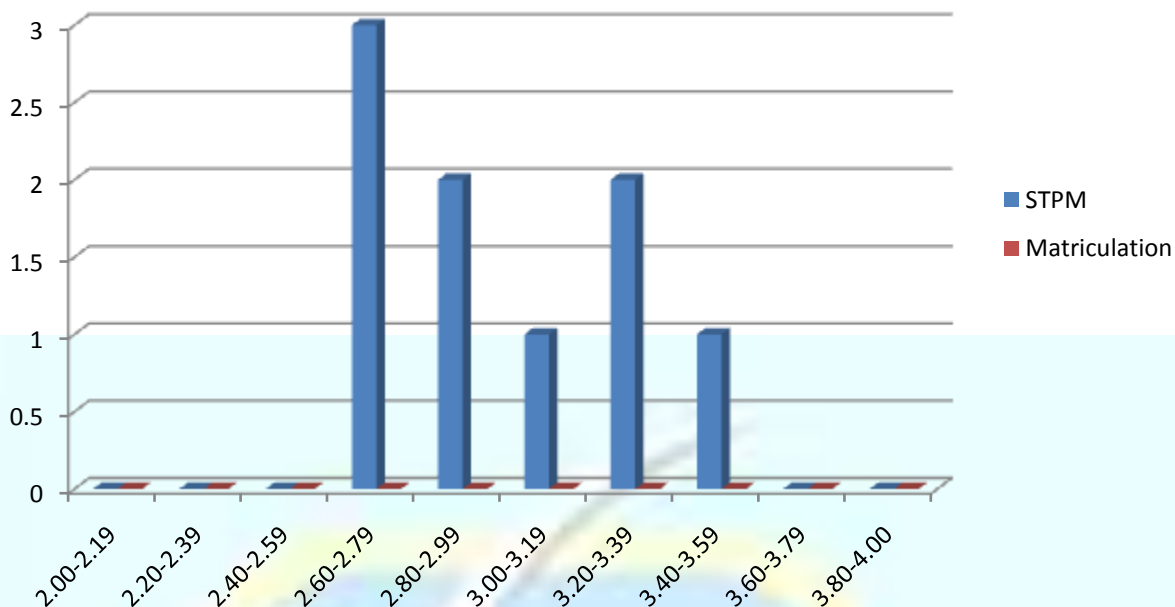

沙巴大学（荣誉）学士学位  
UMS Sarjana Muda Pendidikan dengan Kepujian (Pendidikan dengan TESL)

	STPM	Matriculation
平均数 Mean	3.02	-
入学积分范围 Min-Max (人数)	2.75(3)—3.58(1)	-
众数 Mode (人数)	2.75(3) 3.25(2)	-
华裔生调查回收/华裔生报到总人数	9/9	-
华裔生报到总人数/新生人数	9/21	

历年积分平均数

	2006/07	2007/08	2008/09
STPM	-	-	3.02
Matriculation	-	-	-

注：1) 所有数据只包括华裔新生 2) 积分只是参考资料，不是入学标准