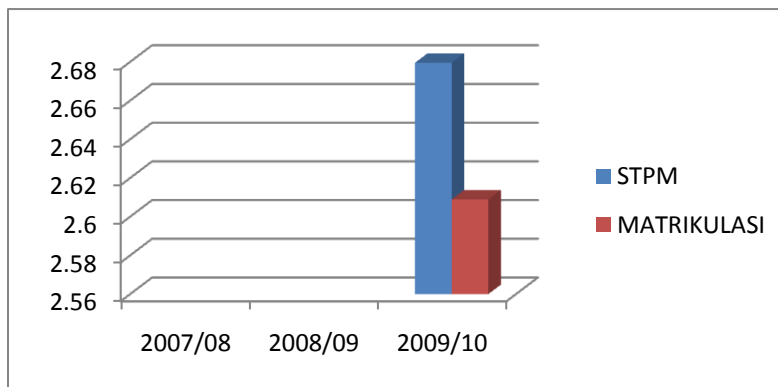

沙巴大学纳闽分校国际金融（荣誉）学士学位

UMS Ijazah Sarjana Muda Perniagaan Antarabangsa dengan Keupujian (Kewangan Antarabangsa)

	STPM	Matriculation
平均数 Mean	2.68	2.61
入学积分范围 Min-Max (人数)	2 - 3.12	2.23 - 3.11
众数 Mode (人数)	-	-
华裔生调查回收/华裔生报到总人数	-/-	-/-
华裔生报到总人数/新生人数	18/66	

历年积分平均数

	2007/08	2008/09	2009/2010
STPM	-	-	2.68
Matriculation	-	-	2.61

注:

- 1) 所有数据只包括华裔新生
- 2) 所有数据没有包括课外活动分数
- 3) 积分只是参考资料，不是入学标准