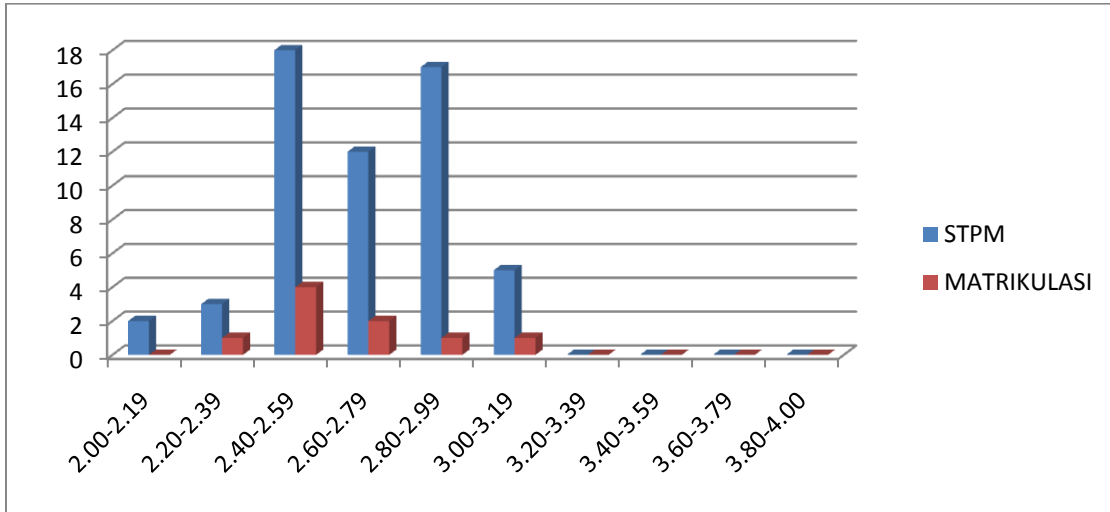

沙巴大学纳闽分校国际金融（荣誉）学士学位

UMS Ijazah Sarjana Muda Perniagaan Antarabangsa dengan Keupujian (Kewangan Antarabangsa)

	STPM	Matriculation
平均数 Mean	2.68	2.61
入学积分范围 Min-Max (人数)	2 - 3.12	2.23 - 3.11
众数 Mode (人数)	-	-
华裔生调查回收/华裔生报到总人数	-/-	-/-
华裔生报到总人数/新生人数	18/66	

历年积分平均数

	2007/08	2008/09	2009/2010
STPM	-	-	2.68
Matriculation	-	-	2.61

注:

- 1) 所有数据只包括华裔新生
- 2) 所有数据没有包括课外活动分数
- 3) 积分只是参考资料，不是入学标准