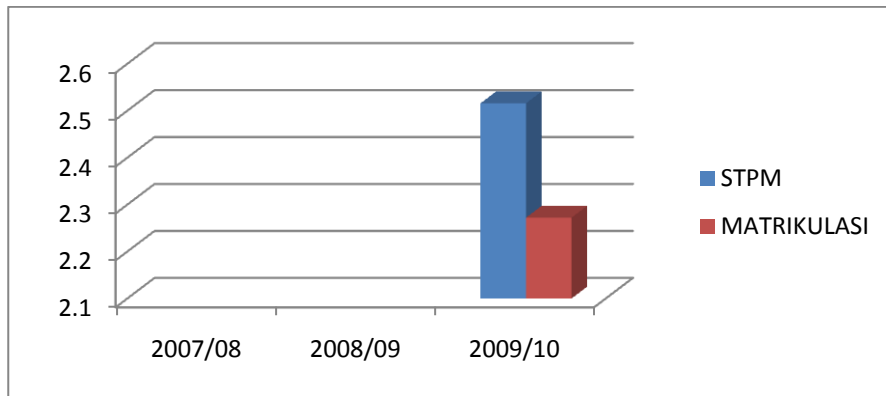

沙巴大学纳闽分校电子交易（荣誉）学士学位
UMS Ijazah Sarjana Muda Teknologi Maklumat Dengan Keputjian (E-Dagang)

	STPM	Matriculation
平均数 Mean	2.52	2.27
入学积分范围 Min-Max (人数)	2.25 - 2.93	2.01 - 2.79
众数 Mode (人数)	-	-
华裔生调查回收/华裔生报到总人数	-/-	-/-
华裔生报到总人数/新生人数	13/33	

历年积分平均数

	2007/08	2008/09	2009/10
STPM	-	-	2.5157
Matriculation	-	-	2.2721

注:

- 1) 所有数据只包括华裔新生
- 2) 所有数据没有包括课外活动分数
- 3) 积分只是参考资料，不是入学标准